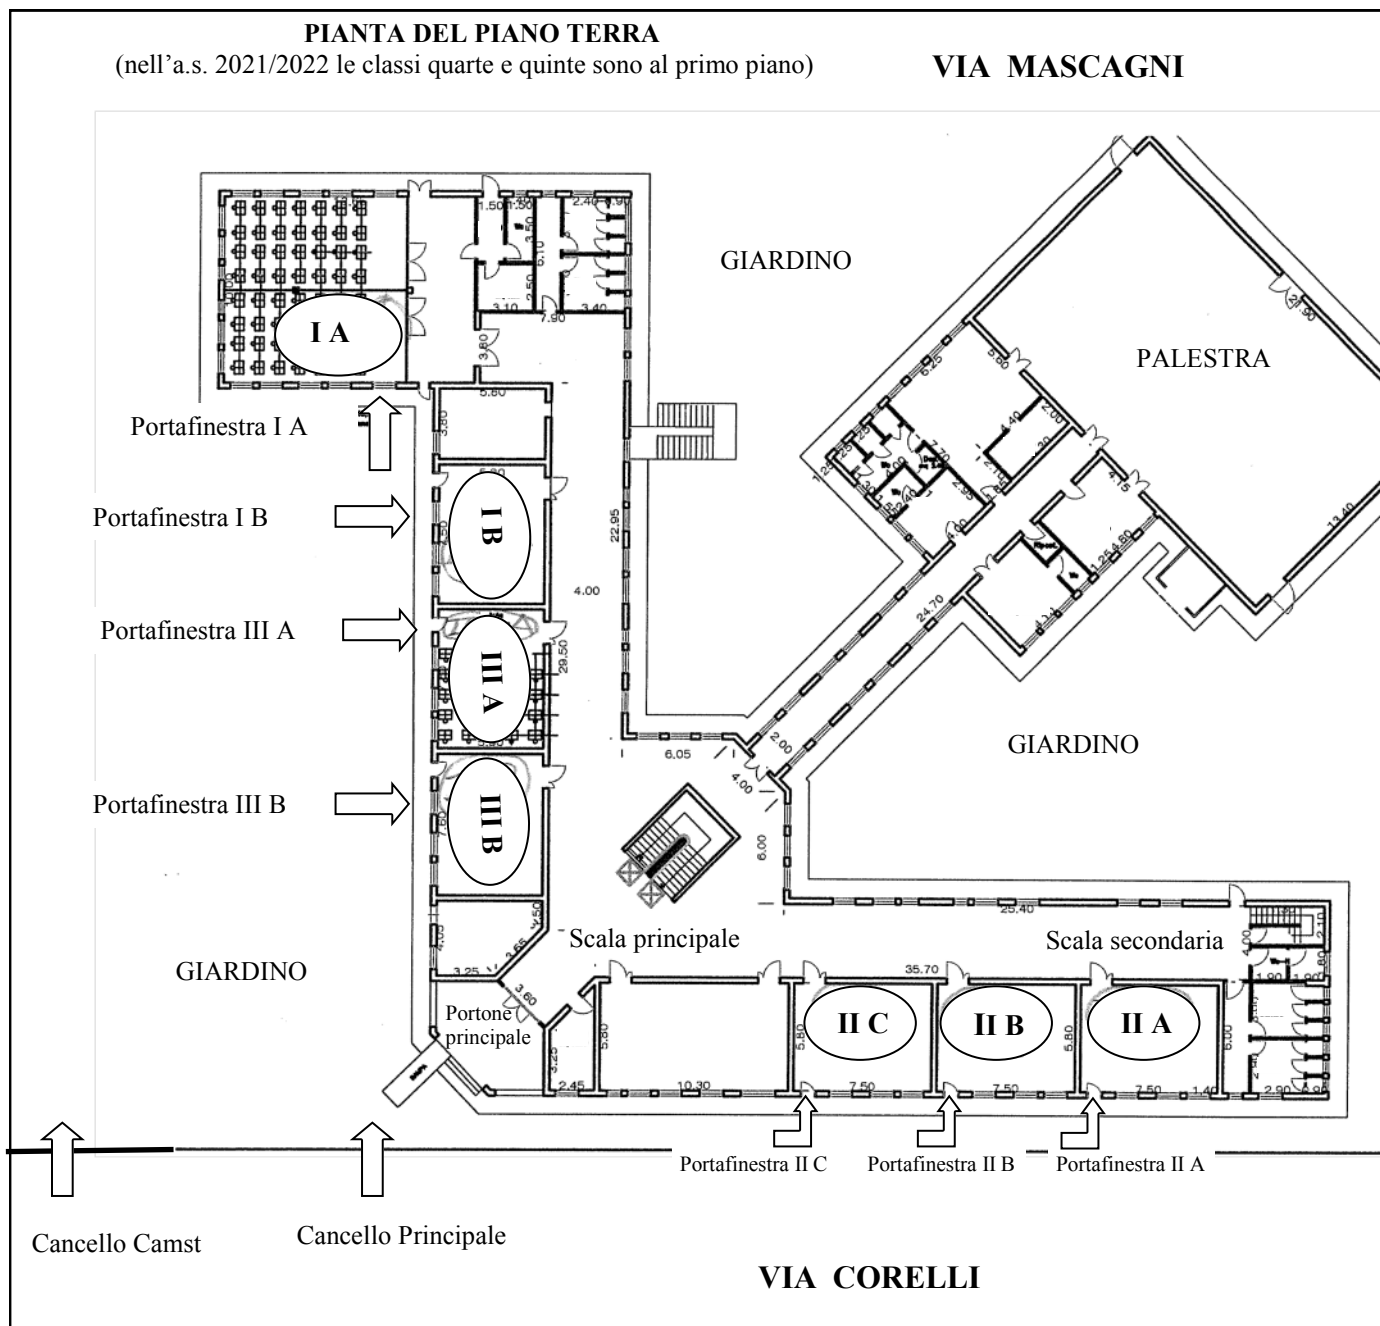

Tempo scuola con mensa

Entrata ore 7,55 (uscita ore 15,55 percorso inverso)

Classe V A cancello Camst - portone principale
scala principale

Classe II A cancello principale-portafinestra giardino

Entrata ore 8,00 (uscita ore 16,00 percorso inverso)

Classe V B cancello Camst- portone principale
scala secondaria

Classe II B cancello principale-portafinestra giardino

Entrata ore 8,05 (uscita ore 16,05 percorso inverso)

Classe IV A cancello Camst - portone principale -
scala principale

Classe II C cancello principale - portafinestra giardino

Entrata ore 8,10 (uscita ore 16,10 percorso inverso)

Classe I A cancello Camst - portafinestra giardino

Classe III A cancello principale-portafinestra giardino

Classe IV B (dopo la III A) cancello principale -
portone principale - scala secondaria

Entrata ore 8,15 (uscita ore 16,15 percorso inverso)

Classe I B cancello Camst - portafinestra giardino

Classe III B cancello principale-portafinestra giardino

All'ENTRATA i genitori lasceranno i propri figli
al cancello indicato (ad eccezione delle prime nei primi
giorni di scuola)

All'USCITA i genitori delle classi prime, seconde e terze
riprenderanno i figli dalla portafinestra della classe,
gli altri al cancello utilizzato all'entrata.

IN CASO DI PIOGGIA i genitori accompagneranno
e riprenderanno i propri figli fino all'edificio,
percorrendo il tragitto stabilito per la classe di appartenenza.

Per evitare assembramenti di adulti e bambini si raccomanda di rispettare gli orari indicati e di non sostare nelle aree adiacenti all'edificio scolastico, soprattutto al momento dell'uscita.

Grazie per la collaborazione.