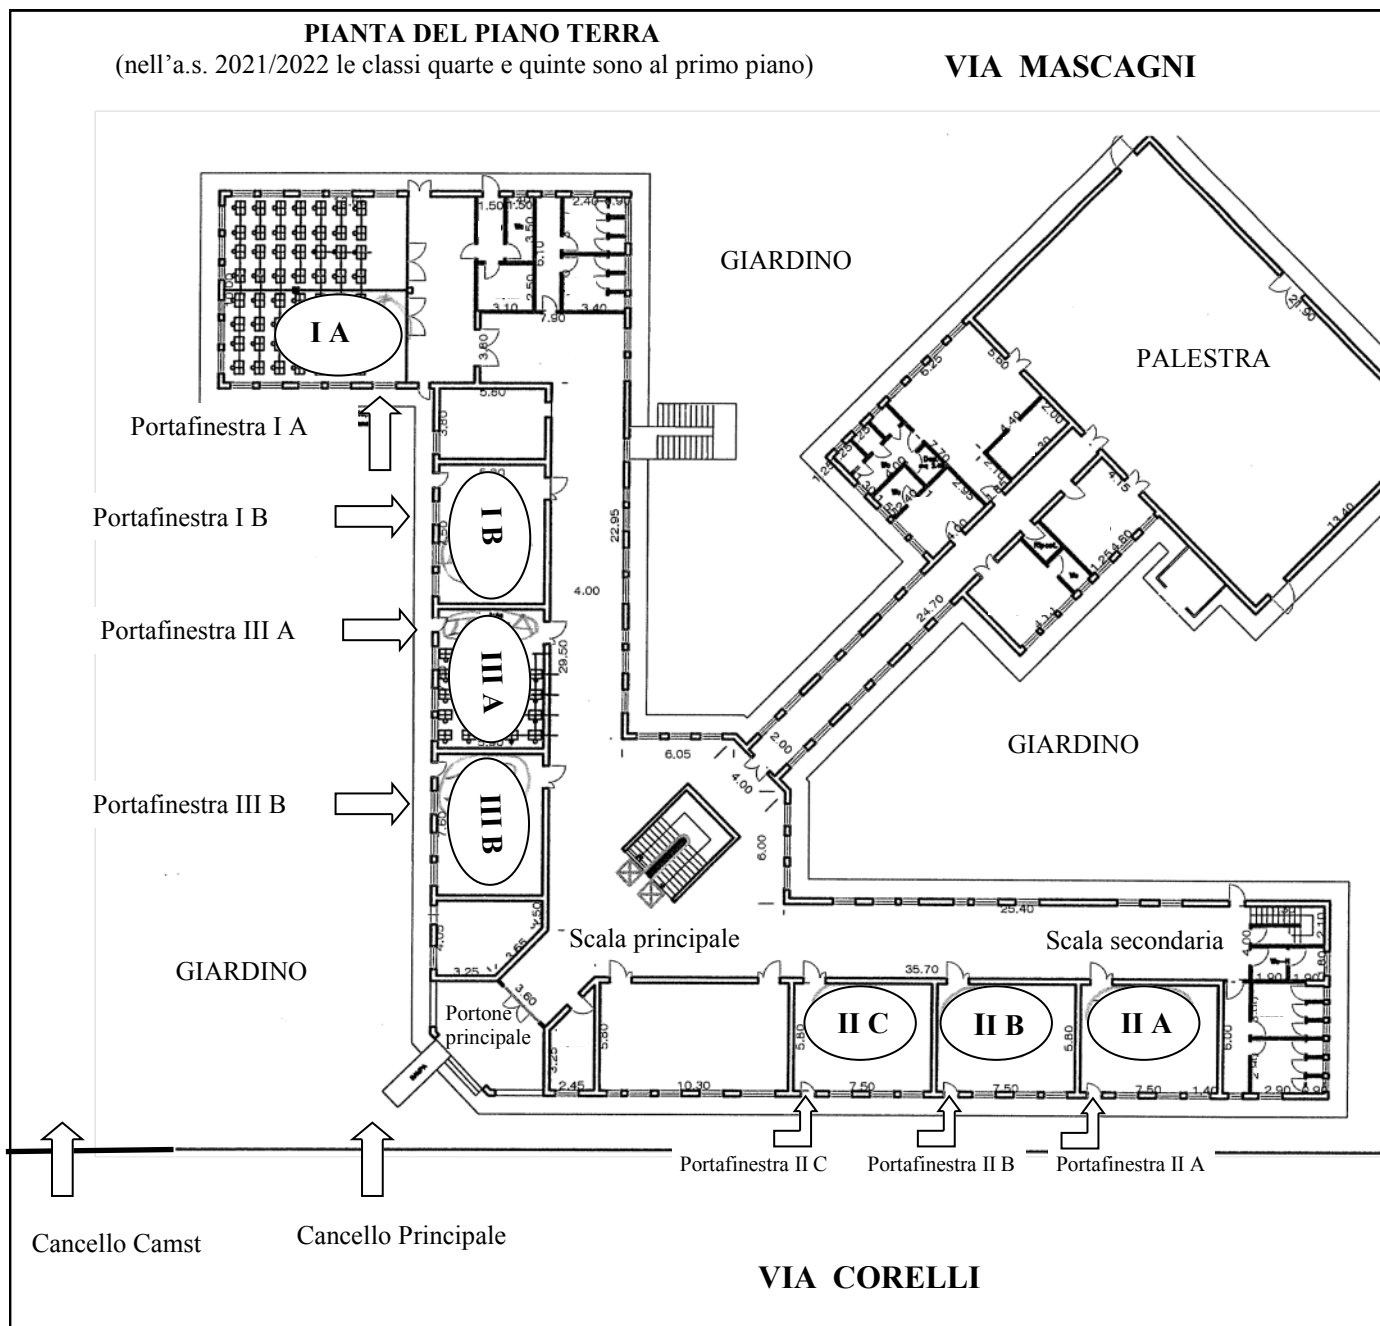

PIANO ENTRATE/USCITE
Scuola primaria Via Mascagni
ORARIO PROVVISORIO

Tempo scuola senza mensa

15-16-17-18 SETTEMBRE

• **Classe I A**

Entrata ore 8,30 (per 15 settembre v. orario entrata dato dalle insegnanti)

Uscita ore 12,50 percorso inverso

Dal 20 SETTEMBRE all'inizio mensa

• **Classe I A**

Entrata ore 8,10 (per 15 settembre v. orario entrata dato dalle insegnanti)

Percorso: cancello Camst - portafinestra giardino

Uscita ore 12,40 percorso inverso

• **Classe I B**

Entrata ore 8,15 (per 15 settembre v. orario entrata dato dalle insegnanti)

Percorso: cancello Camst - portafinestra giardino

Uscita ore 12,50 percorso inverso

All'ENTRATA i genitori lasceranno i propri figli al cancello indicato (ad eccezione dei primi giorni di scuola)

All'USCITA i genitori riprenderanno i figli dalla portafinestra della classe

IN CASO DI PIOGGIA durante tutto l'anno i genitori potranno accompagnare i propri figli alla portafinestra della classe e li riprenderli all'uscita