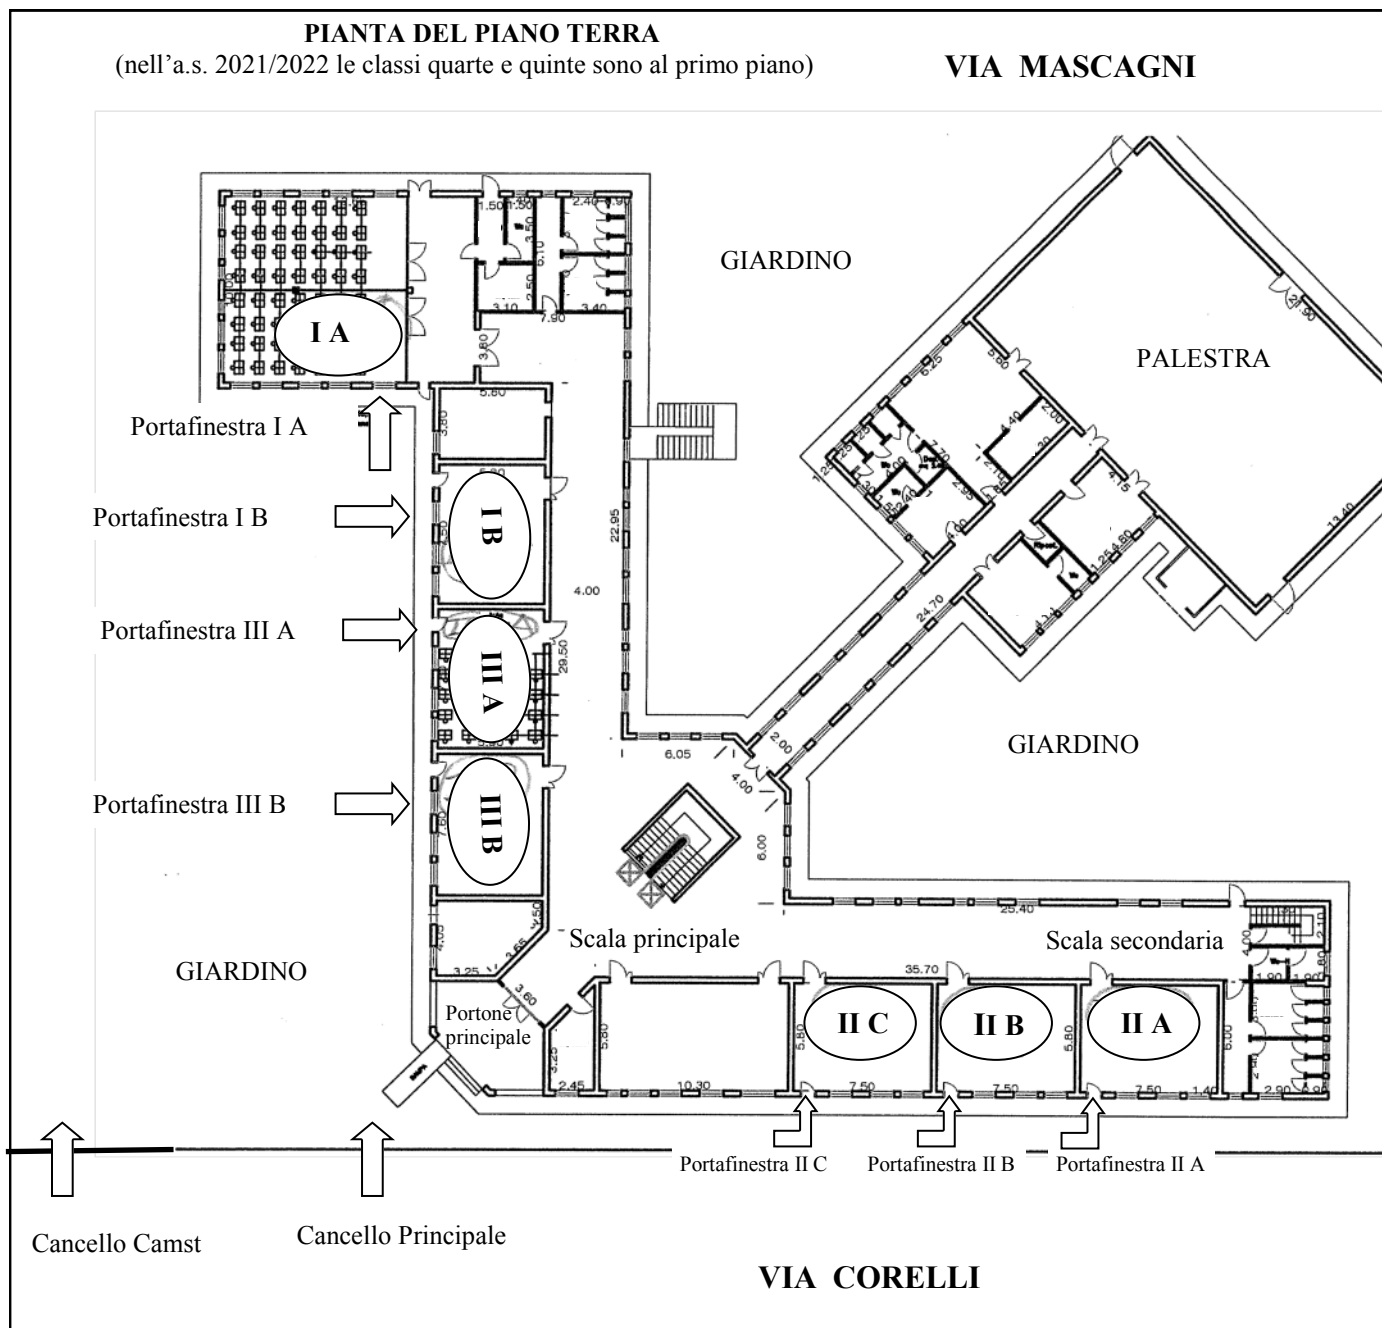

Classe II A cancello principale-portafinestra giardino

Entrata ore 8,00 (uscita ore 13,00 percorso inverso)

Classe V B cancello Camst- portone principale
scala secondaria

Classe II B cancello principale-portafinestra giardino

Entrata ore 8,05 (uscita ore 13,05 percorso inverso)

Classe IV A cancello Camst - portone principale -
scala principale

Classe II C cancello principale - portafinestra giardino

Entrata ore 8,10 (uscita ore 13,10 percorso inverso)

Classe I A cancello Camst - portafinestra giardino
(per primi giorni scuola v. orario specifico)

Classe III A cancello principale-portafinestra giardino

Classe IV B (dopo la III A) cancello principale -
portone principale - scala secondaria

Entrata ore 8,15 (uscita ore 13,15 percorso inverso)

Classe I B cancello Camst - portafinestra giardino
(per primi giorni scuola v. orario specifico)

Classe III B cancello principale-portafinestra giardino

All'ENTRATA i genitori lasceranno i propri figli
al cancello indicato (ad eccezione delle classi prime nei
primi giorni di scuola)

All'USCITA i genitori delle classi prime, seconde e terze
riprenderanno i figli dalla portafinestra della classe,
gli altri al cancello utilizzato all'entrata.

IN CASO DI PIOGGIA i genitori accompagneranno
e riprenderanno i propri figli fino all'edificio,
percorrendo il tragitto stabilito per la classe di appartenenza.

Per evitare assembramenti di adulti e bambini si raccomanda di rispettare gli orari indicati e di non sostare nelle aree adiacenti all'edificio scolastico, soprattutto al momento dell'uscita.

Grazie per la collaborazione.